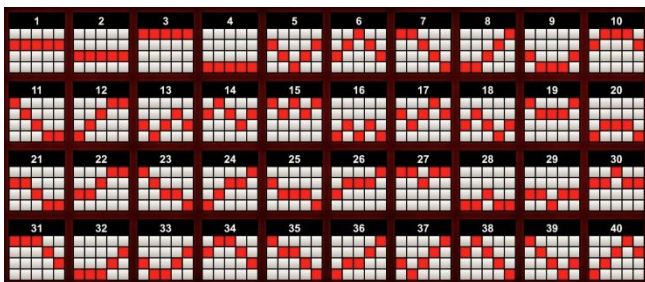

5 cilindru, 4 rindu un 40 izmaksu līniju spēļu automāts.

Teorētiskais atdeves procents (RTP) ir 95.48%.

Azartspēļu automātā izmantojamie maksāšanas līdzekļi

Naudu savā spēlētāja kontā var ieskaitīt izmantojot kādu no trim iemaksas metodēm: (i) internetbanka, (ii) bankas karte vai (iii) bankas pārskaitījums.

Minimālā likme	1.00 EUR
Maksimālā likme	10.00 EUR

Spēles norises apraksts

Izmaksu noteikumi

- Laimests tiek izmaksāts tikai par lielāko laimīgo kombināciju no katras aktīvās izmaksas līnijas.
- Laimīgās kombinācijas veidojas no kreisās uz labo pusi.

Regulāro izmaksu apraksts

Lai parastie simboli veidotu laimīgo kombināciju, jāsakrīt sekojošiem apstākļiem:

- Simboliem jābūt līdzās uz aktīvas izmaksu līnijas.
- Laimīgās kombinācijas veidojas no kreisās uz labo pusi. Vismaz vienam no simboliem jābūt attēlotam uz pirmā cilindra.

Izmaksu līniju apraksts

Laimests tiek izmaksāts par laimīgajām kombinācijām no kreisās uz labo pusi. Simboliem jāatrodas līdzās uz konkrētas līnijas.

Spēles norise un noteikumi

- **WILD** simbols var parādīties tikai uz 2., 3. un 4. cilindra.
- WILD simbols aizvieto jebkuru simbolu, izņemot SCATTER simbolus, lai veidotu laimīgās kombinācijas.
- Ja WILD simbols var izveidot laimīgo kombināciju, tas izplešas un aizņem visu cilindru.
- **SCATTER** simboli izmaksā laimestus jebkurās pozīcijās saskaņā ar izmaksu tabulu.