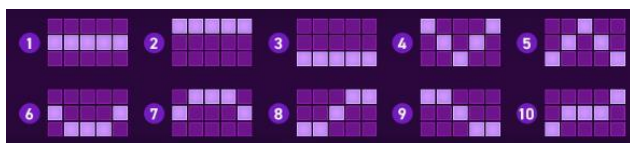

Azartspēļu automātā izmantojamie maksāšanas līdzekļi

Naudu savā spēlētāja kontā var ieskaitīt izmantojot kādu no trim iemaksas metodēm:
(i) internetbanka, (ii) bankas karte vai (iii) bankas pārskaitījums.

Minimālā likme	0.10 EUR
Maksimālā likme	100.00 EUR

Spēles norises apraksts

Izmaksu noteikumi

- Laimests tiek izmaksāts tikai par lielāko laimīgo kombināciju no katras aktīvās izmaksas līnijas.
- Laimīgās kombinācijas veidojas no kreisās uz labo pusi.

Regulāro izmaksu apraksts

Lai parastie simboli veidotu laimīgo kombināciju, jāsakrīt sekojošiem apstākļiem:

- Simboliem jābūt līdzās uz aktīvas izmaksas līnijas.
- Laimīgās kombinācijas veidojas no kreisās uz labo pusi. Vismaz vienam no simboliem jābūt attēlotam uz pirmā cilindra.

Izmaksu līniju apraksts

Laimests tiek izmaksāts tikai par laimīgajām kombinācijām no kreisās uz labo pusi. Simboliem jāatrodas līdzās uz konkrētas līnijas.

Spēles norise un noteikumi

- Spēlē ir vairākas papildus funkcijas, kas var tikt aktivizētas spēles laikā un pilnā apmērā izskaidrotas zemāk.