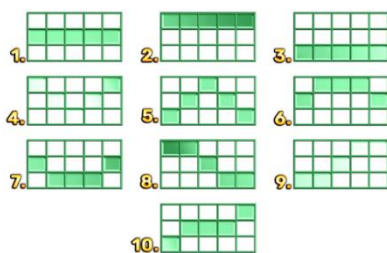

Minimālā likme	0.10 EUR
Maksimālā likme	100.00 EUR

Spēles norises apraksts

**Izmaksu noteikumi**

- Laimests tiek izmaksāts tikai par lielāko laimīgo kombināciju no katras aktīvās izmaksas līnijas.
- Laimīgās kombinācijas veidojas no kreisās uz labo pusi.

**Regulāro izmaksu apraksts**

Lai parastie simboli veidotu laimīgo kombināciju, jāsakrīt sekojošiem apstākļiem:

- Simboliem jābūt līdzās uz aktīvas izmaksu līnijas.
- Laimīgās kombinācijas veidojas no kreisās uz labo pusi. Vismaz vienam no simboliem jābūt attēlotam uz pirmā cilindra.

### Izmaksu līniju apraksts

Laimests tiek izmaksāts tikai par laimīgajām kombinācijām no kreisās uz labo pusi. Simboliem jāatrodas līdzās uz konkrētas līnijas.